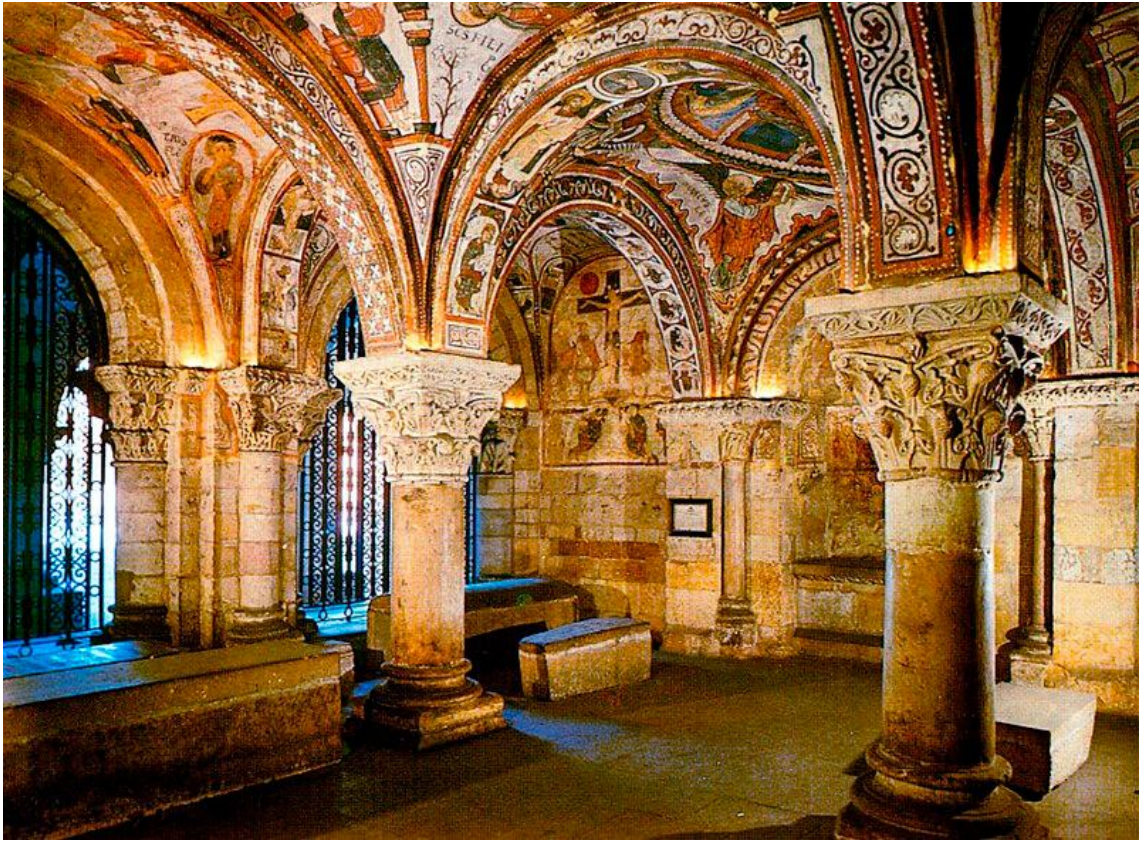

[Fuente de las ilustraciones: WIKIPEDIA]

Iglesia de San Martín de Tours en Frómista (Palencia)

Iglesia de San Pedro de Ávila (Castilla y León)

Iglesia de San Pedro de Ávila (Castilla y León) – ábside

Real Colegiata Basílica de San Isidoro (León)

Real Colegiata Basílica de San Isidoro (León) – Panteón Real. El tema pictórico corresponde a la segunda mitad del siglo XII.

Real Colegiata Basílica de San Isidoro (León) – puerta del perdón